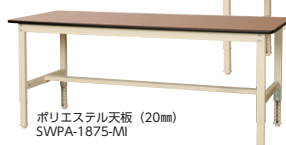

■高さ調節タイプ (均等耐荷重200kg)

H900  
H600

SWRA-1875-GI

■高さ調整金具  
特殊金具のはめ込みにより  
簡単・確実に高さを調整  
できます。

ポリエステル天板 (20mm)  
SWPA-1875-MI

スチール天板 (26mm)  
SWSA-1875-GG

塩ビシート天板 (22mm)  
SWRA-1875-GI

Table with columns: 天板 (Material, Weight, Code, Price) and rows for heights 1800, 1500, 1200, 900mm.

■固定式 (均等耐荷重300kg) ・移動式 (キャスター付・均等耐荷重160kg: 自重を含む)

●固定式

SWRH-1875-II (H900)

SWPH-1875-MG (H900)

●移動式 (キャスター式)

SWSH-1875-TI (H900)  
※半面棚板 (オプション) 装着

SWPC-1875-MG (H740)

●固定式

Table with columns: 寸法 (H, W, D, Weight, Code, Price) and rows for heights 1800, 740, 1500, 1200, 900mm.

●移動式 (キャスターφ100自在ストッパー付4ヶ)

Table with columns: 寸法 (H, W, D, Weight, Code, Price) and rows for heights 1800, 740, 1500, 1200, 900mm.