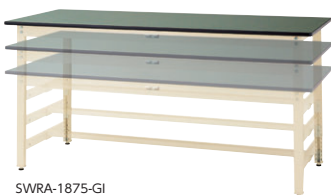

■高さ調節タイプ (均等耐荷重200kg)

H900  
H600

SWRA-1875-GI

■高さ調整金具  
特殊金具のはめ込みにより  
簡単・確実に高さを調整  
できます。

ポリエステル天板 (20mm)  
SWPA-1875-MI

スチール天板 (26mm)  
SWSA-1875-GG

塩ビシート天板 (22mm)  
SWRA-1875-GI

Table with columns: 天板 (Material, Weight, Code, Price) and rows for heights 1800, 1500, 1200, 900mm.

■固定式 (均等耐荷重300kg) ・移動式 (キャスター付・均等耐荷重160kg: 自重を含む)

●固定式

SWRH-1875-II (H900)

SWPH-1875-MG (H900)

●移動式 (キャスター式)

SWSH-1875-TI (H900)  
※半面棚板 (オプション) 装着

SWPC-1875-MG (H740)

●固定式

Table with columns: 寸法 (H, W, D, Weight, Code, Price) and rows for heights 1800, 740, 1500, 1200, 900mm.

●移動式 (キャスターφ100自在ストッパー付4ヶ)

Table with columns: 寸法 (H, W, D, Weight, Code, Price) and rows for heights 1800, 740, 1500, 1200, 900mm.